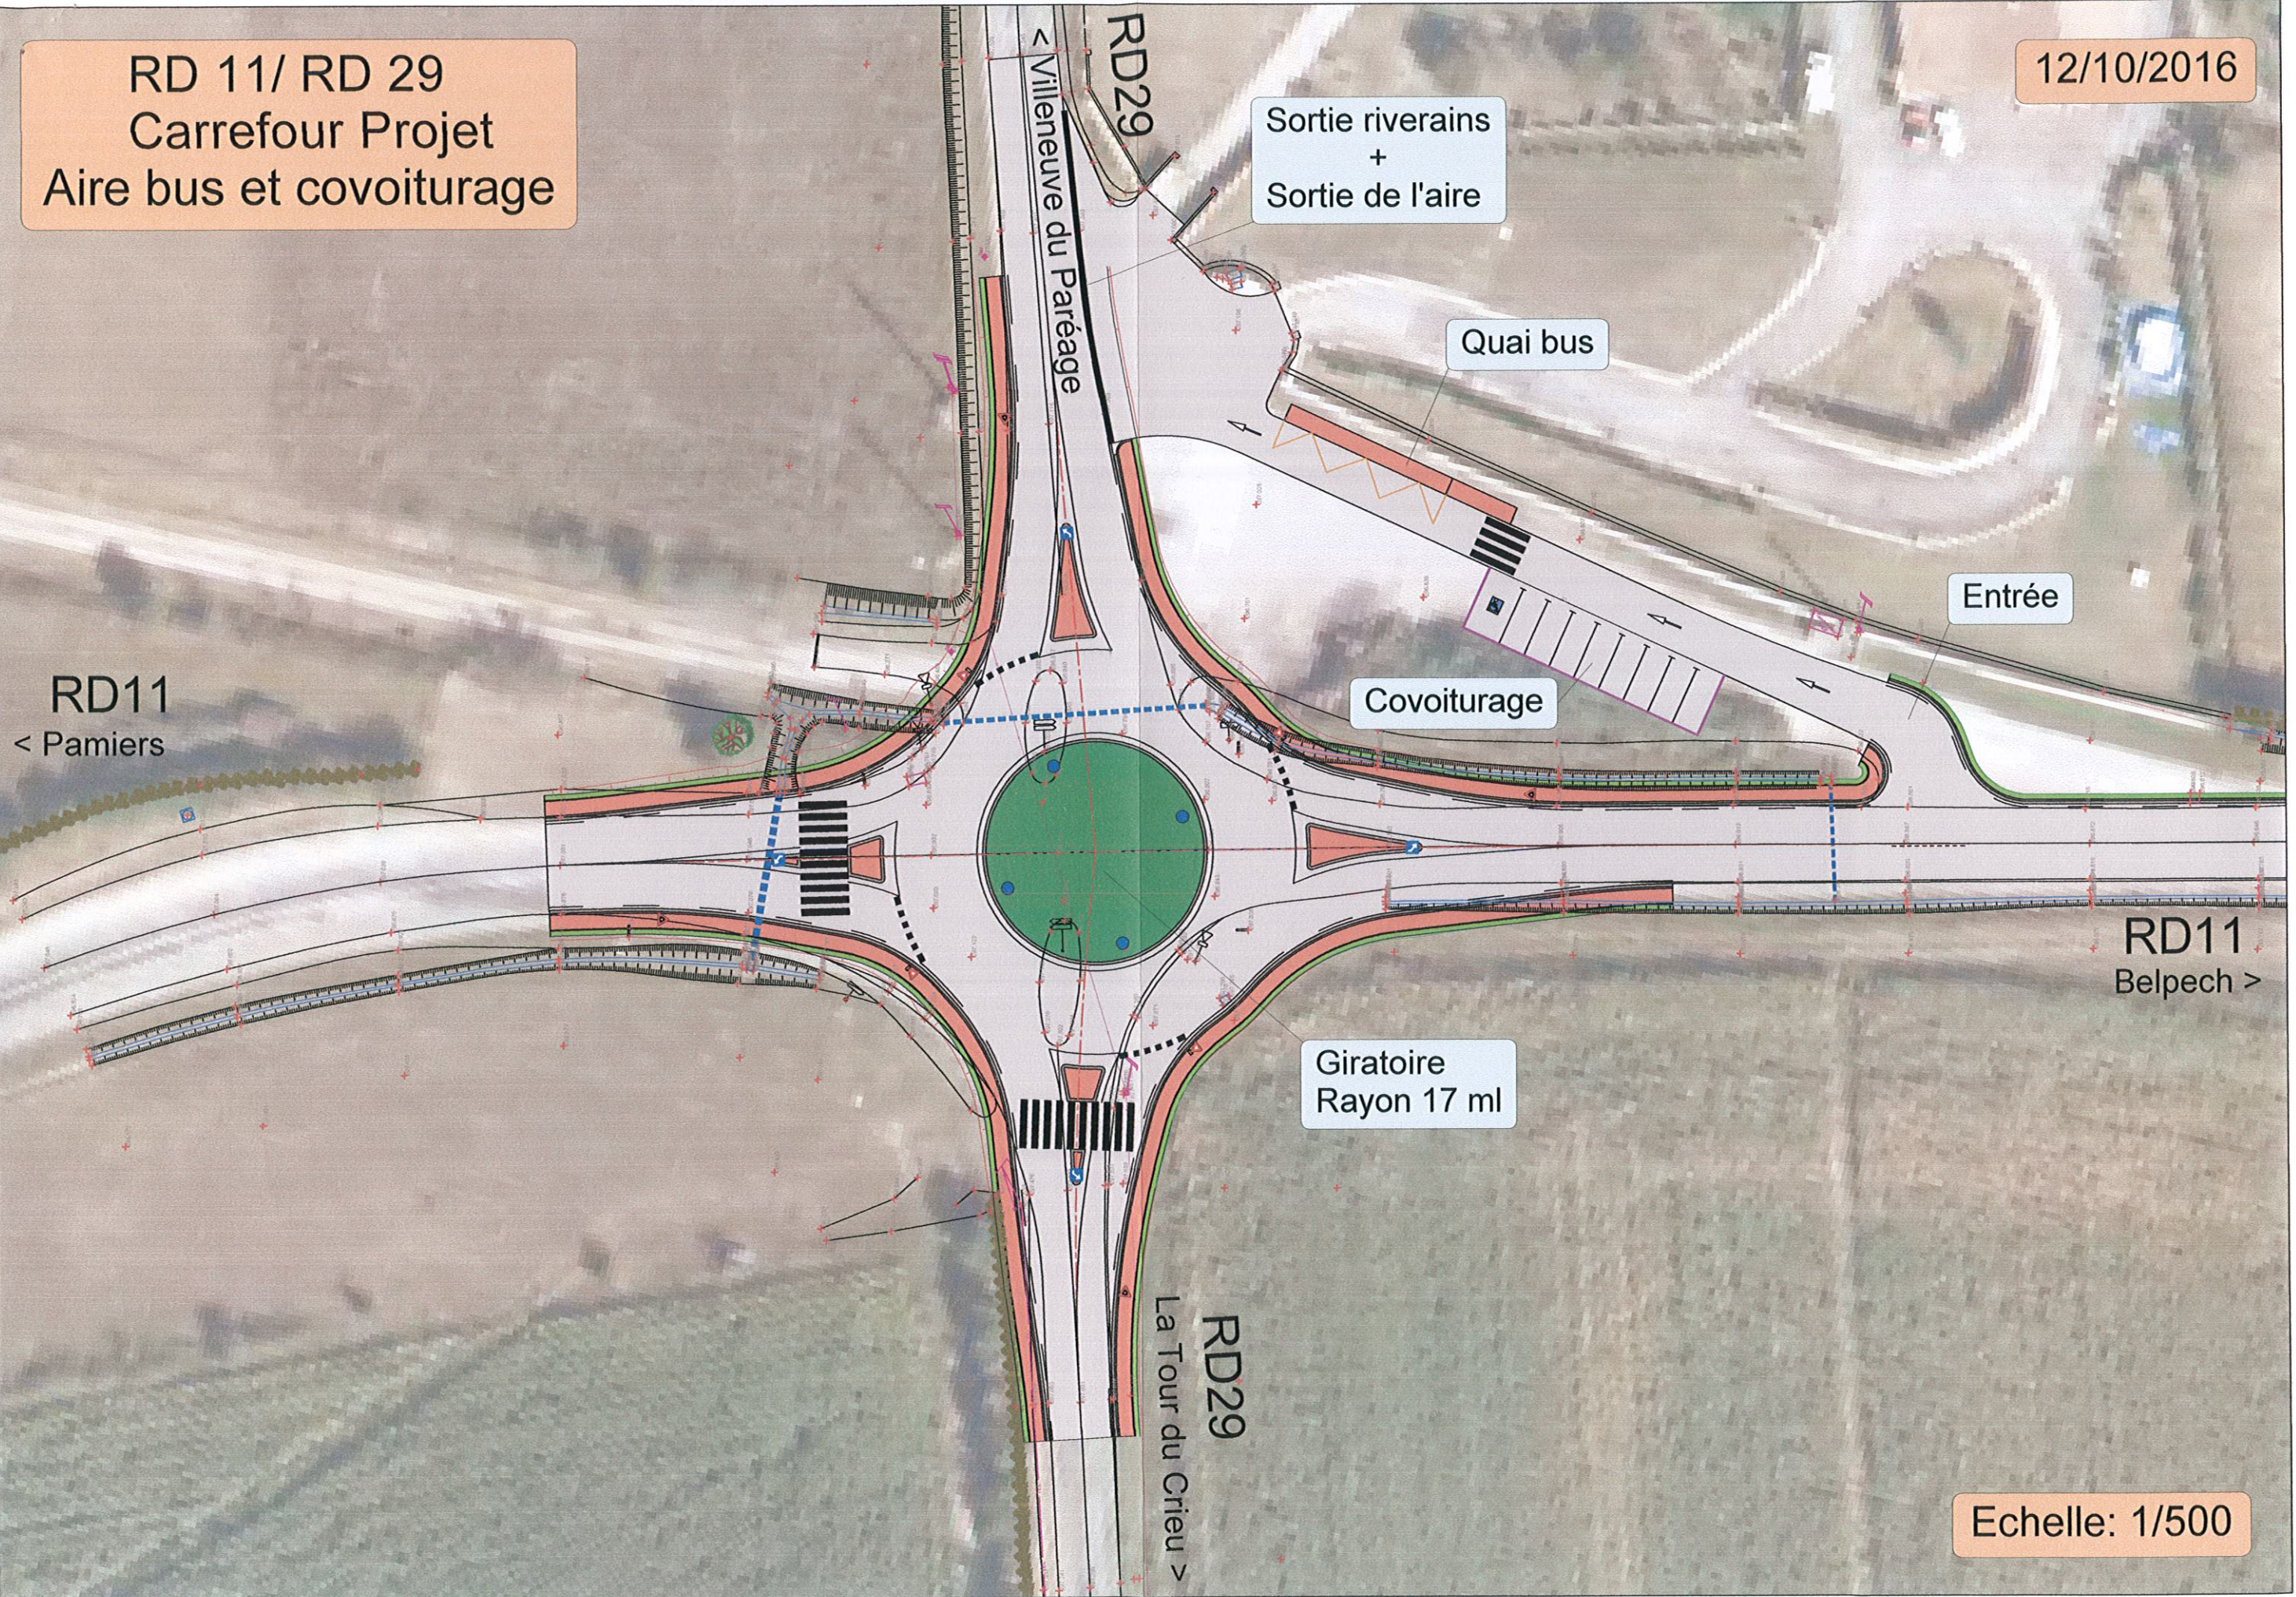

CANTON PAMIERS 2

Commune de PAMIERS

R.D. 11 / R.D. 29

AMENAGEMENT
D'UN CARREFOUR GIRATOIRE

**DOSSIER D'ENQUETE PREALABLE A LA D.U.P.
ET ENQUETE PARCELLAIRE**

VUE EN PLAN DES TRAVAUX

N° REF : 2550

C			
B			
A			
0	07/06/2017	Première émission	Olivier ROUSSEL
Ind	Date	Nature de la modification	Etabli par

Michel NIAUTOU

RD 11/ RD 29
Carrefour Projet
Aire bus et covoiturage

12/10/2016

Sortie riverains
+
Sortie de l'aire

Quai bus

Entrée

Covoiturage

RD11
< Pamiers

RD11
Belpech >

Giratoire
Rayon 17 ml

RD29
La Tour du Crieu >

Echelle: 1/500